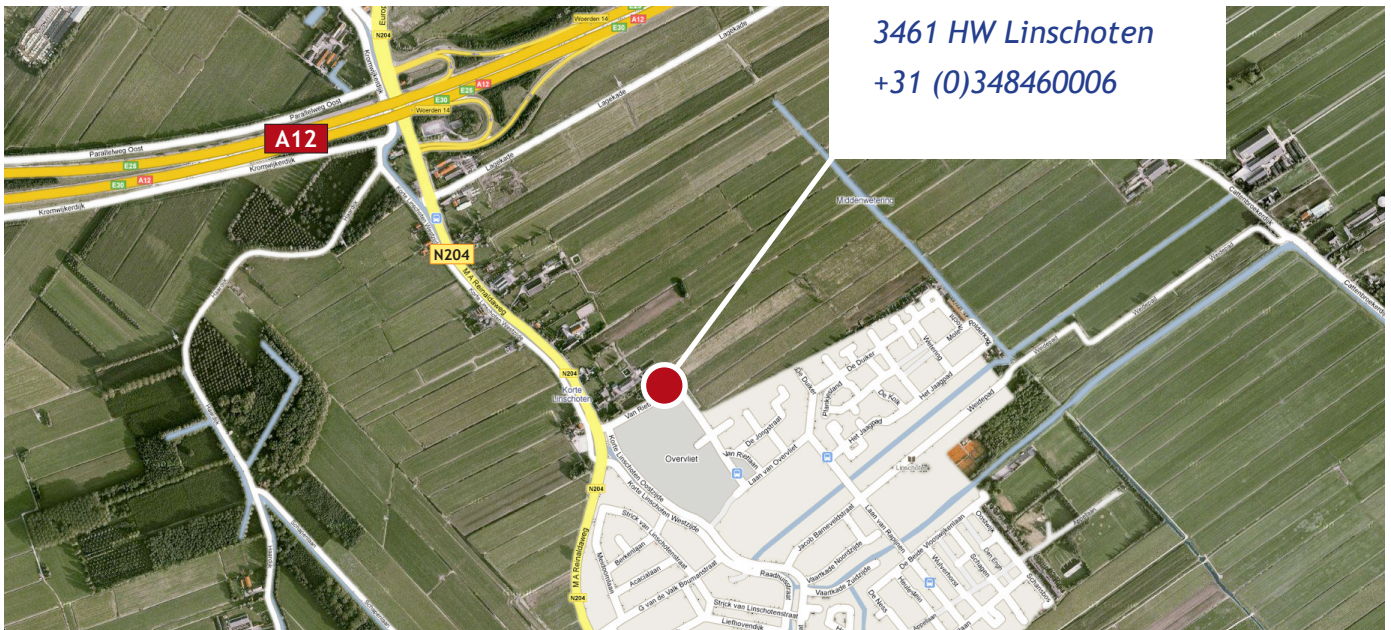

## Routebeschrijving

### Vanuit richting Amsterdam

Neem de A2 richting Utrecht

Bij Utrecht, neem de afslag naar de A12/E25/E30 richting Den Haag/Rotterdam

Neem afslag 14, Woerden naar de N204 richting Linschoten

Sla linksaf bij de Europabaan/N204 richting Linschoten (onder het viaduct door)

Sla linksaf na 900 meter, u rijdt dan de Van Rietlaan op (afslag Linschoten Overvliet).

Talk & Vision bevindt zich na 100 meter aan de linkerkant van de weg

Sla linksaf bij de Europabaan/N204 richting Linschoten (onder het viaduct door)

Sla linksaf na 900 meter, u rijdt dan de Van Rietlaan in (afslag Linschoten Overvliet).

Talk & Vision bevindt zich na 100 meter aan de linkerkant van de weg